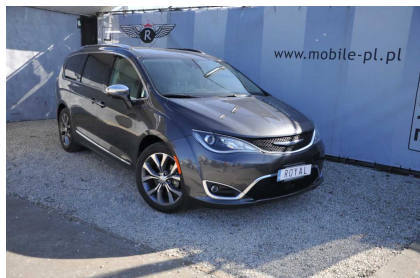

chrysler Pacifica Limited - Gwarancja

179 900 PLN

Marka	Chrysler	Model	Pacifica
Typ nadwozia	Minivan	Typ paliwa	Benzyna
Stan	Używane / Importowany	Rok produkcji	2018
Przebieg	67000	Kolor	Szary
VAT marża	Tak	Finansowanie	Tak
Pojemność skokowa	3605	Moc	298
Skrzynia	Automatyczna hydrauliczna (klasyczna)	Napęd	Na przednie koła
Kraj pochodzenia	Inny	Numer rejestracyjny pojazdu	Z 2G9
Zarejestrowany w	Polska	Bezwypadkowy	Tak
Liczba miejsc	7	Liczba drzwi	5
Metalik	Tak		

🚗! Poduszka powietrzna kierowcy

Witam serdecznie, przedmiotem sprzedaży jest Chrysler Pacifica. Wnętrze auta jest zadbane.

Żadna szyba nie była wymieniana.

Oryginalna powłoka lakiernicza posiada nominalną grubość, co można sprawdzić miernikiem lakieru.